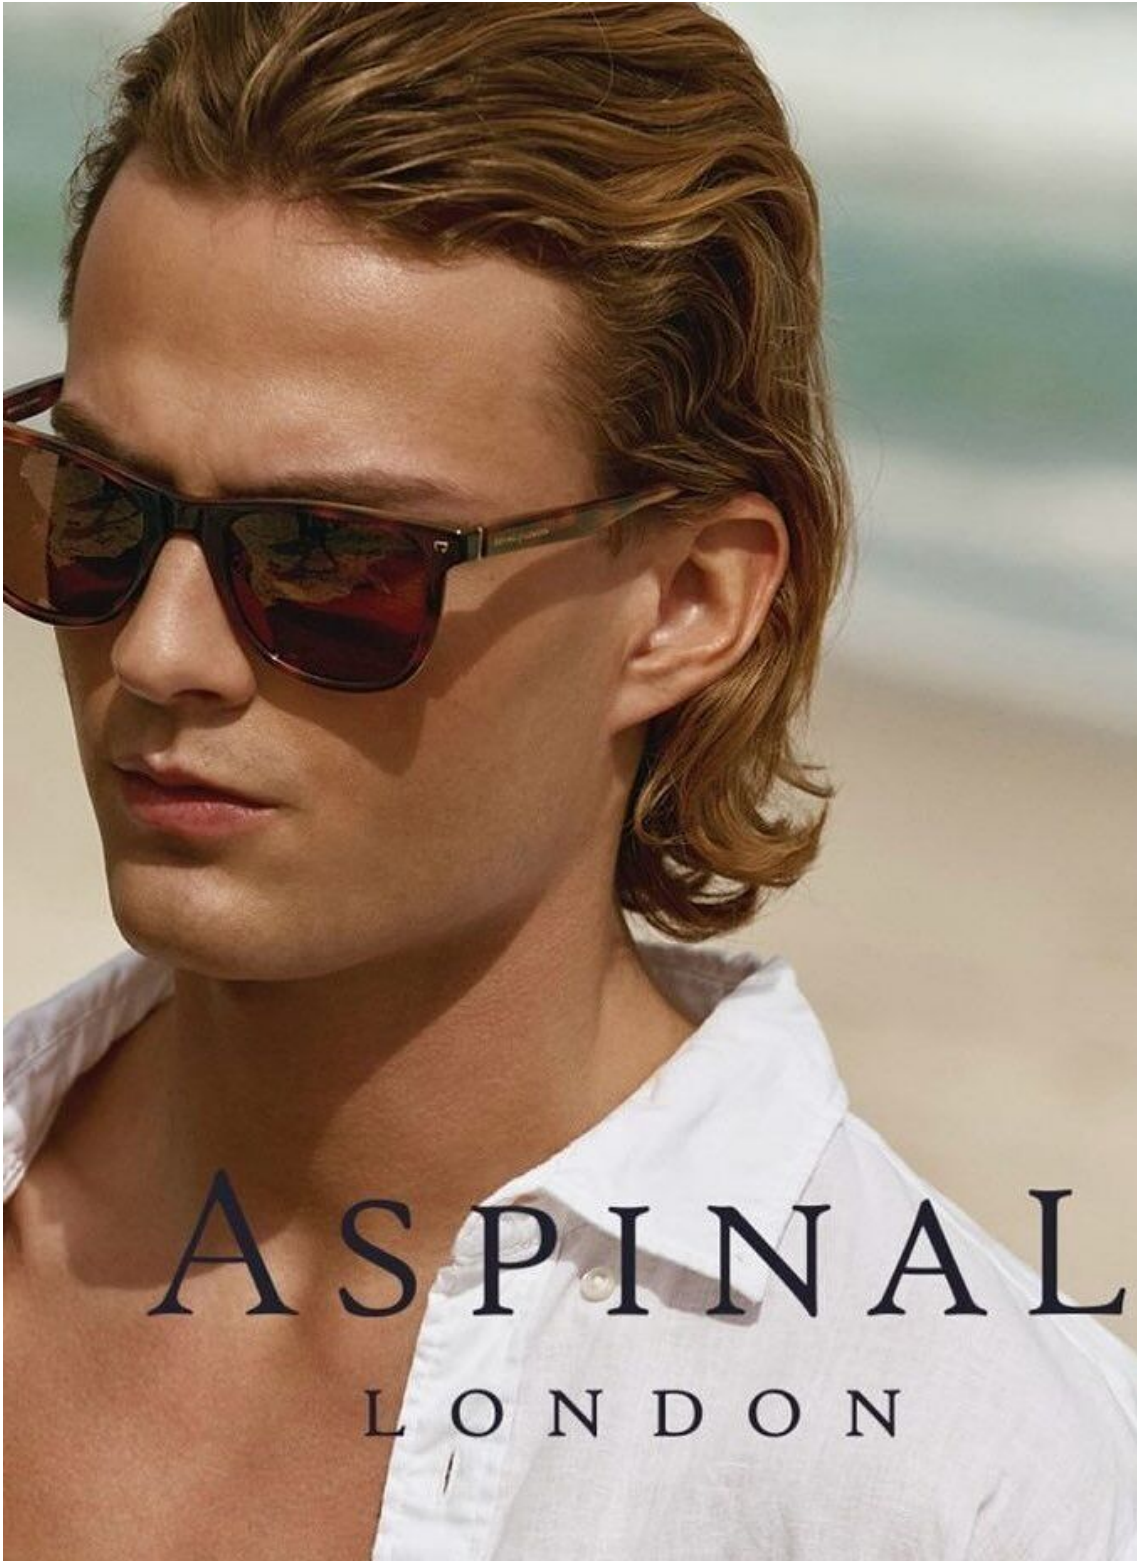

NICHOLAS

height 188 cm · bust 91 cm · waist 73 cm · hips 92 cm · suit 46
shoes size 43 · hair dark blonde · eyes blue